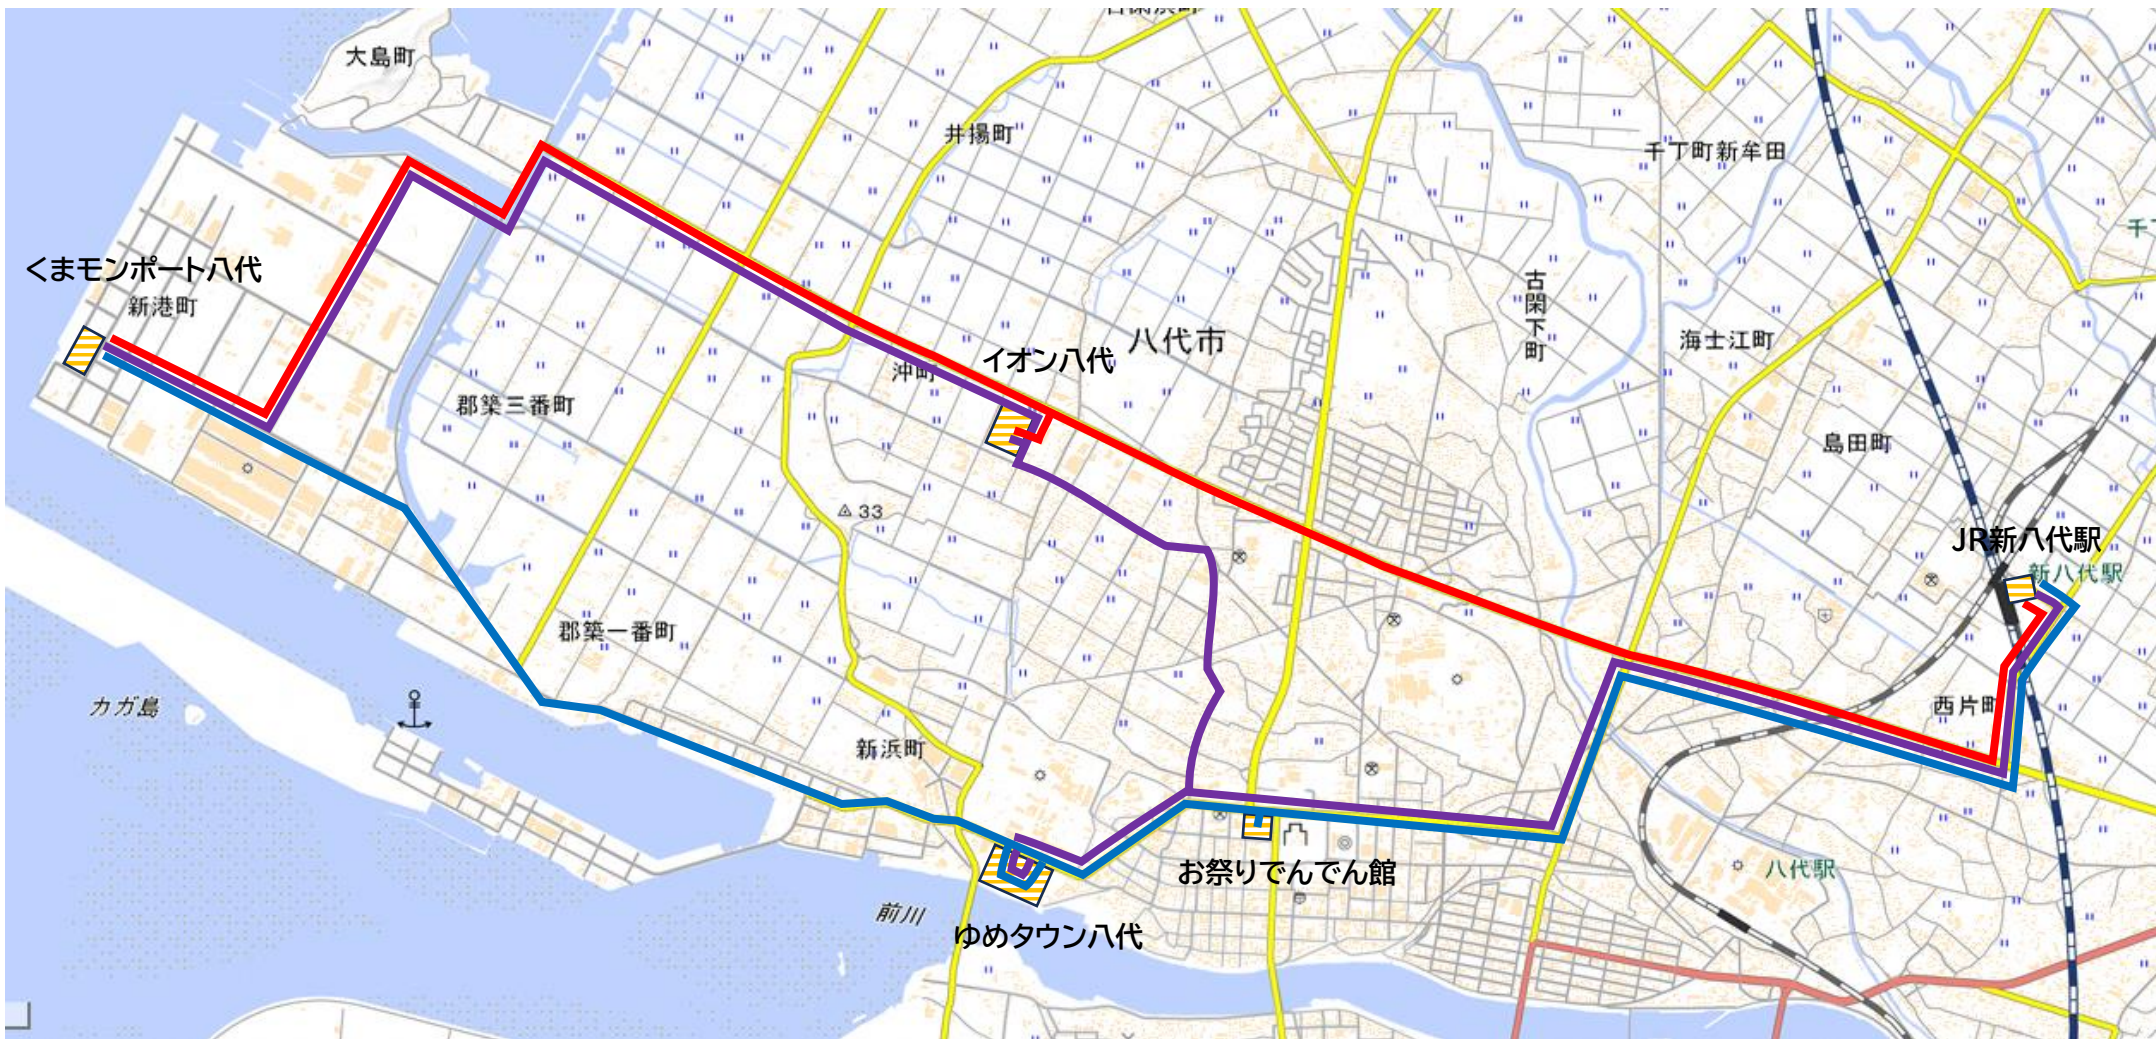

# AIオンデマンドバス運行系統図

## 【凡例】

-  停留所（JR新八代駅、お祭りでんでん館、ゆめタウン八代、イオン八代、くまモンポート八代）
-  ルート①：JR新八代駅～（イオン八代）～くまモンポート八代
-  ルート②：JR新八代駅～（お祭りでんでん館～ゆめタウン八代）～くまモンポート八代
-  ルート③：JR新八代駅～（お祭りでんでん館～ゆめタウン八代）～イオン八代～くまモンポート八代