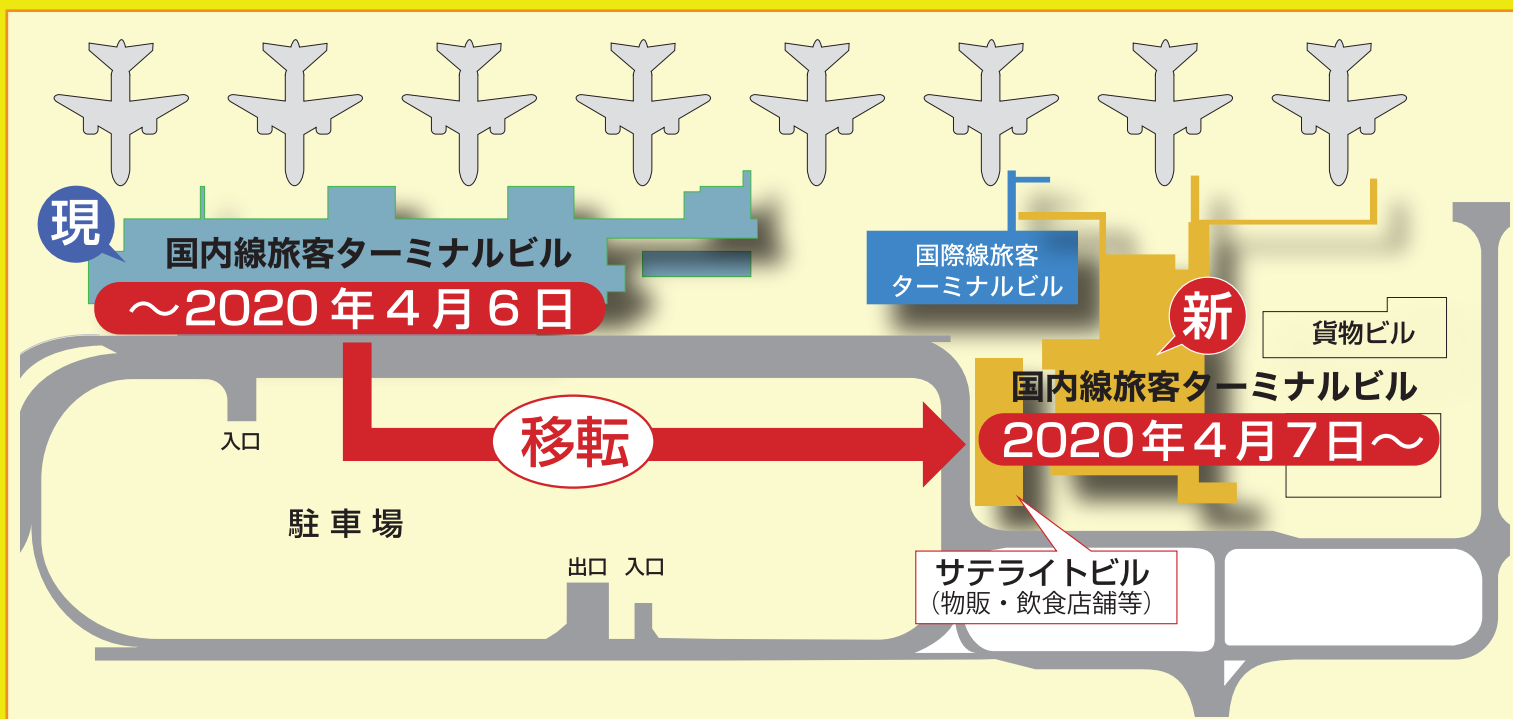

# 阿蘇くまもと空港からのお知らせ

## 2020年4月7日より 国内線旅客ターミナルビルが移転

移転後の国内線旅客ターミナルビルは  
混雑することが予想されます。

時間に余裕をもってお早めに空港へお越しください。

お問い合わせ先：096-232-2311

熊本国際空港株式会社

熊本空港ビルディング株式会社